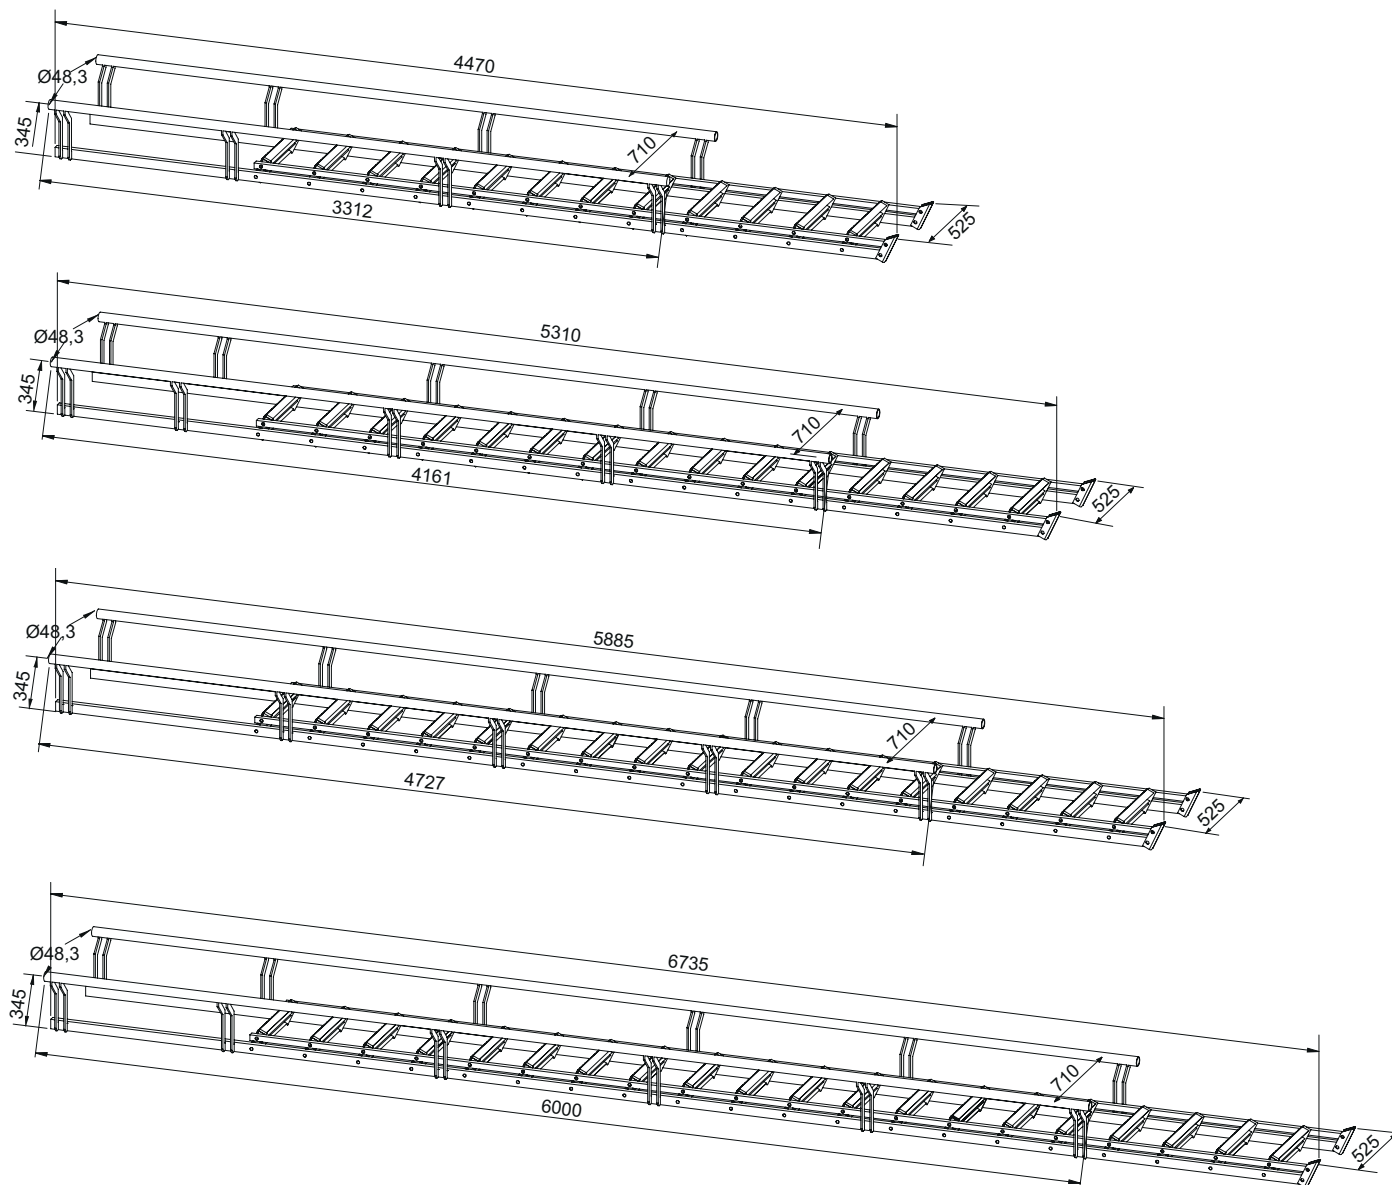

**STAFE Steiltreppen aus Aluminium, höhenverstellbar**
**STAFE steep stairs, made from aluminium, height-adjustable**

Typ	Stufenanzahl	Abmessungen L x B x T [m]	Gewicht [kg/Stck.]	Artikel-Nr.
L 12	12	4,40 x 0,75 x 0,35	40,0	353012
L 15	15	5,36 x 0,75 x 0,35	48,5	353015
L 17	17	5,90 x 0,75 x 0,35	56,0	353017
L 20	20	6,80 x 0,75 x 0,35	65,0	353020

Type	No. of stairs	Sizes L x W x H [m]	Weight [kg/unit]	Item No.
L 12	12	4.40 x 0.75 x 0.35	40.0	353012
L 15	15	5.36 x 0.75 x 0.35	48.5	353015
L 17	17	5.90 x 0.75 x 0.35	56.0	353017
L 20	20	6.80 x 0.75 x 0.35	65.0	353020