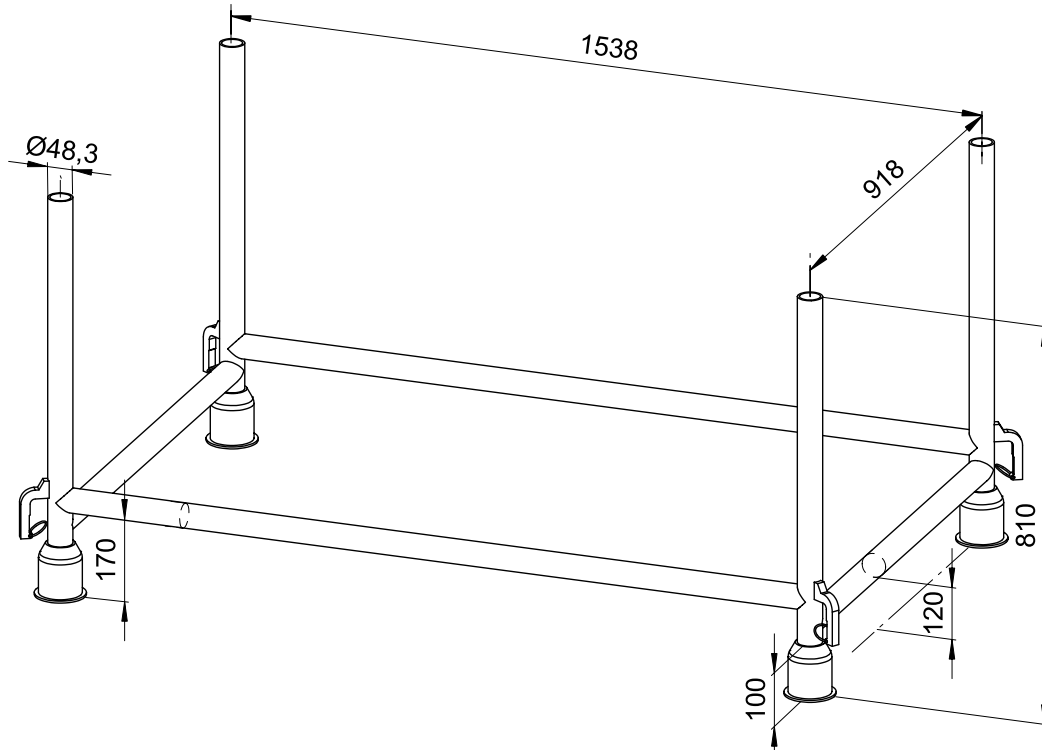

ROBUSTA-Transport- und Lagergestell, normale Ausführung, stapelbar, lackiert, für Krantransport

ROBUSTA-stacking pallet, standard version, stackable, varnished, for crane transportation

Größe L x B x H [mm]	Zul. Nutzlast [kN]	Gewicht [kg/Stck.]	Artikel-Nr.
1490 x 870 x 775	38,0	15,0	639901

Size L x w x H [mm]	Perm. load [kN]	Weight [kg/unit]	Item No.
1490 x 870 x 775	38.0	15.0	639901

Hauptsitz:

D-71263 Weil der Stadt-Hausen · Brunnenstraße 36
 Tel. +49 70 33 53 71 - 0 · Fax +49 70 33 53 71 - 31
 E-Mail: info@robusta-gaukel.de