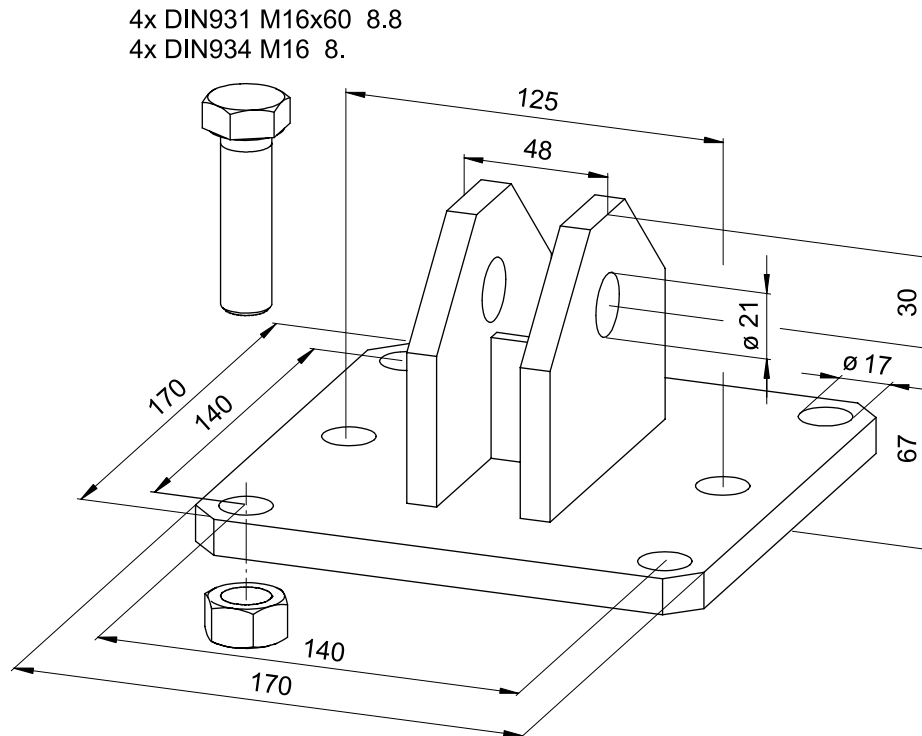

ROBUSTA-Kupplungs-Endstück für Type BKS

ROBUSTA-coupling end hinge for Type BKS

Gewicht [kg/Stck.]	Artikel-Nr.
3,80	613910

Weight [kg/unit]	Item No.
3.80	613910

Hauptsitz:

 D-71263 Weil der Stadt-Hausen · Brunnenstraße 36
 Tel. +49 70 33 53 71 -0 · Fax +49 70 33 53 71 -31
 E-Mail: info@robusta-gaukel.de