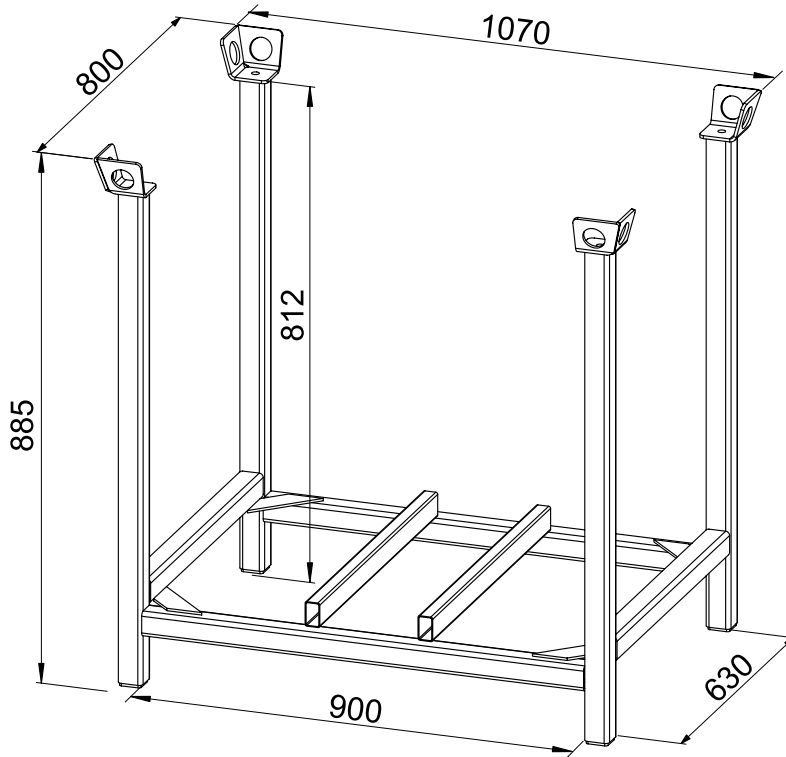

ROBUSTA-Transport- und Lagergestell für Geländerhalter, passend für alle 3 Typen
 ROBUSTA-stacking pallet for storing and transportation of railing-posts, fitting for all types

Gewicht [kg/Stck.]	Artikel-Nr.
48,0	639903