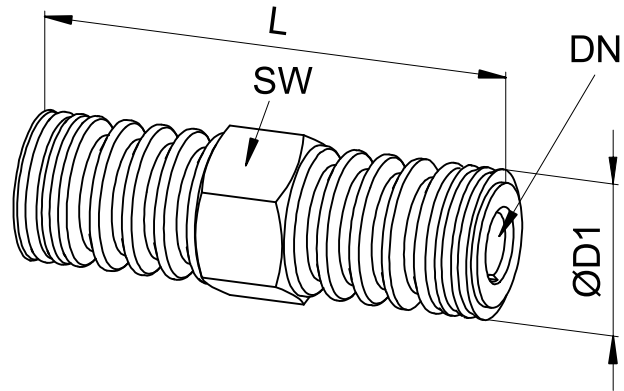

**Wassersperre, Temperguss, außen profiliert**

Water stop, tempered cast, profilated on the outside

D&W Ø [mm]	L [mm]	SW [mm]	D1 [mm]	Gewicht [kg/Stck.]	Artikel-Nr.
15,0	115	36	35	0,55	511581
20,0	140	50	45	1,13	512081

D&W Ø [mm]	L [mm]	SW [mm]	D1 [mm]	Weight [kg/unit]	Item No.
15.0	115	36	35	0.55	511581
20.0	140	50	45	1.13	512081

**Hauptsitz:**

 D-71263 Weil der Stadt-Hausen · Brunnenstraße 36  
 Tel. +49 70 33 53 71 - 0 · Fax +49 70 33 53 71 - 31  
 E-Mail: info@robusta-gaukel.de