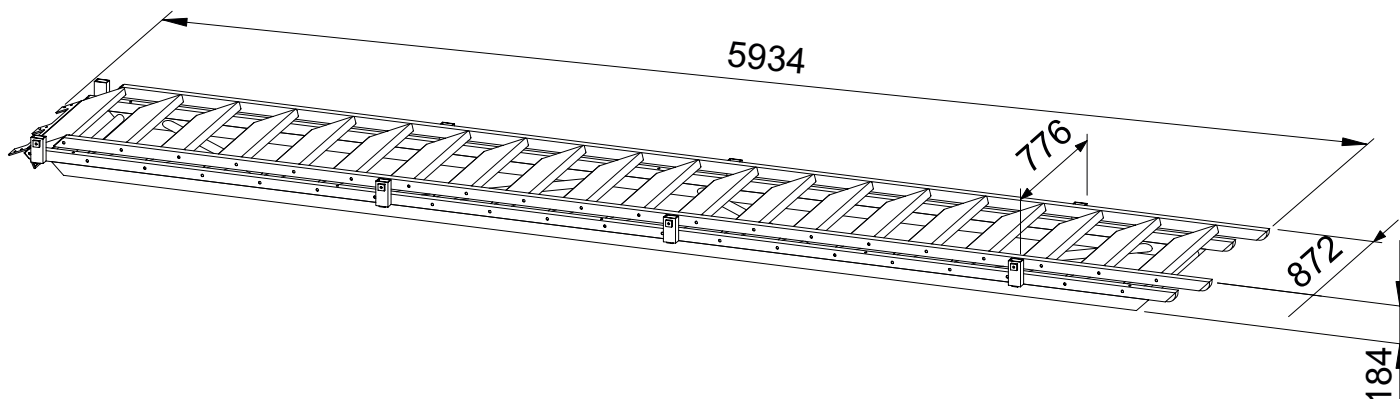

ROBUSTA-Bautreppe aus Aluminium, höhenverstellbar, 20 Stufen

ROBUSTA-aluminium stairs, height-adjustable, 20 stairs

Abmessungen L x B x T [m]	Gewicht [kg/Stck.]	Artikel-Nr.
5,95 x 0,98 x 0,19	105,0	352000

Sizes L x W x D [m]	Weight [kg/Stck.]	Item No.
5.95 x 0.98 x 0.19	105.0	352000

Seitenschutzgeländer zum Einstecken

Handrail to insert

Abmessungen L x B x T [m]	Gewicht [kg/Stck.]	Artikel-Nr.
6,00 x 0,90 x 0,05	9,0	352010

Sizes L x W x D [m]	Weight [kg/Stck.]	Item No.
6.00 x 0.90 x 0.05	9.0	352010

Hauptsitz:

D-71263 Weil der Stadt-Hausen · Brunnenstraße 36
 Tel. +49 70 33 53 71 -0 · Fax +49 70 33 53 71 -31
 E-Mail: info@robusta-gaukel.de