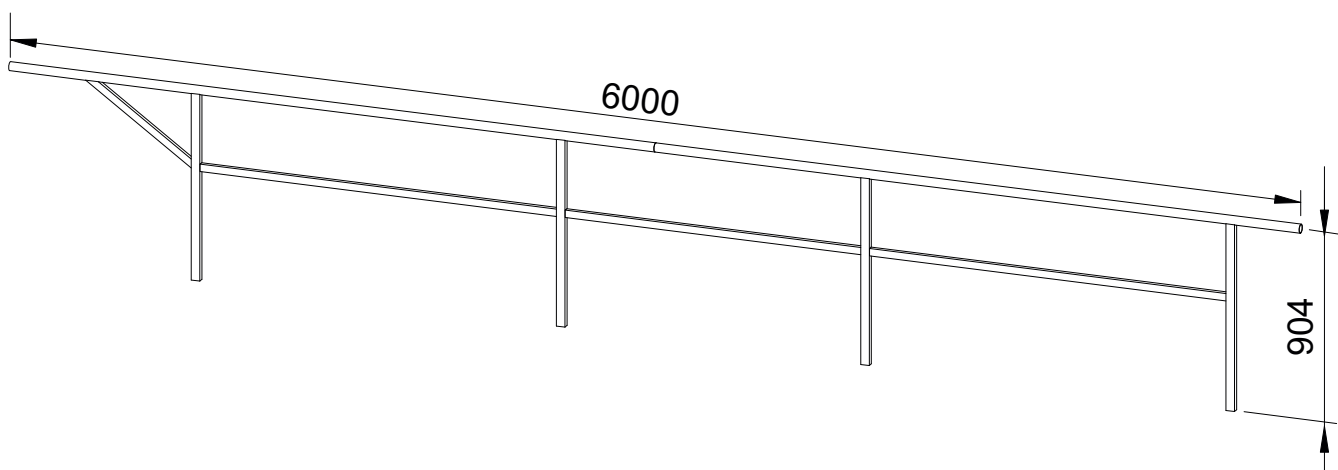

ROBUSTA-Bautreppe aus Aluminium, höhenverstellbar, 20 Stufen

ROBUSTA-aluminium stairs, height-adjustable, 20 stairs

Abmessungen L x B x T [m]	Gewicht [kg/Stck.]	Artikel-Nr.
5,95 x 0,98 x 0,19	105,0	352000

Sizes L x W x D [m]	Weight [kg/Stck.]	Item No.
5.95 x 0.98 x 0.19	105.0	352000

Seitenschutzgeländer zum Einstecken

Handrail to insert

Abmessungen L x B x T [m]	Gewicht [kg/Stck.]	Artikel-Nr.
6,00 x 0,90 x 0,05	9,0	352010

Sizes L x W x D [m]	Weight [kg/Stck.]	Item No.
6.00 x 0.90 x 0.05	9.0	352010

Hauptsitz:

D-71263 Weil der Stadt-Hausen · Brunnenstraße 36
 Tel. +49 70 33 53 71 -0 · Fax +49 70 33 53 71 -31
 E-Mail: info@robusta-gaukel.de