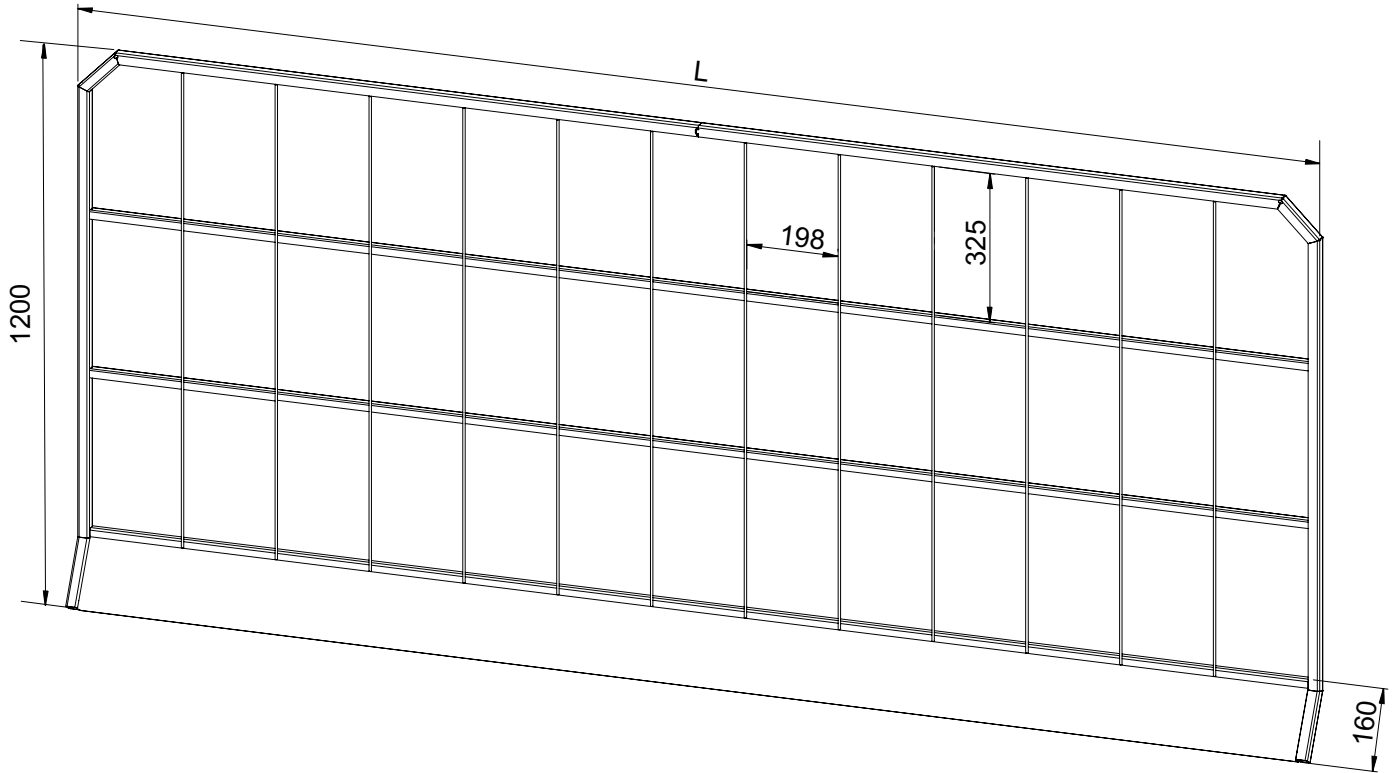

**ROBUSTA-Gitterelement, 2 Längen**

ROBUSTA-mesh barrier, 2 lengths

Länge L [mm]	Gewicht [kg/Stck.]	Artikel-Nr.
2700	24,0	331027
1480	14,0	331014

Length L [mm]	Weight [kg/unit]	Item No.
2700	24.0	331027
1480	14.0	331014