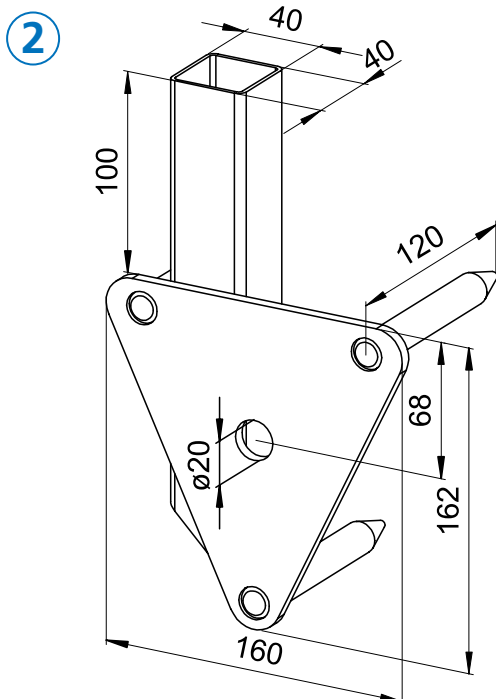

ROBUSTA-Zusatzstücke für Treppen
ROBUSTA-attachments for stairs

Zusatzstück 1

Gewicht [kg/Stck.]	Artikel-Nr.
2,0	3302801

Fastening attachment 1

Weight [kg/unit]	Item No.
2.0	330280

Zusatzstück 2

Gewicht [kg/Stck.]	Artikel-Nr.
1,8	330285

Fastening attachment 2

Weight [kg/Stck.]	Item No.
1.8	330285

Hauptsitz:

D-71263 Weil der Stadt-Hausen · Brunnenstraße 36
 Tel. +49 70 33 53 71 - 0 · Fax +49 70 33 53 71 - 31
 E-Mail: info@robusta-gaukel.de