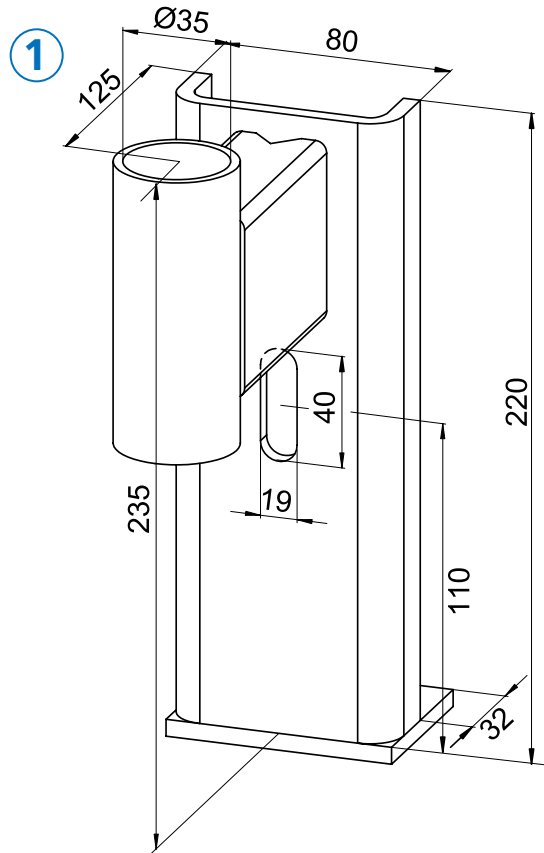

ROBUSTA-Zusatzstücke für Treppen
ROBUSTA-attachments for stairs

Zusatzstück 1

Gewicht [kg/Stck.]	Artikel-Nr.
2,0	3302801

Fastening attachment 1

Weight [kg/unit]	Item No.
2.0	330280

Zusatzstück 2

Gewicht [kg/Stck.]	Artikel-Nr.
1,8	330285

Fastening attachment 2

Weight [kg/Stck.]	Item No.
1.8	330285

Hauptsitz:

D-71263 Weil der Stadt-Hausen · Brunnenstraße 36
 Tel. +49 70 33 53 71 - 0 · Fax +49 70 33 53 71 - 31
 E-Mail: info@robusta-gaukel.de