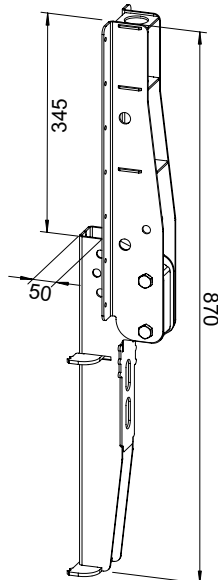

ROBUSTA-Vario-Abschalschiene
 ROBUSTA-vario slab stopend bar

Gewicht [kg/Stck.]	Artikel-Nr.
8,0	520301

Weight [kg/unit]	Item No.
8.0	520301

Hauptsitz:

D-71263 Weil der Stadt-Hausen · Brunnenstraße 36
 Tel. +49 70 33 53 71 - 0 · Fax +49 70 33 53 71 - 31
 E-Mail: info@robusta-gaukel.de