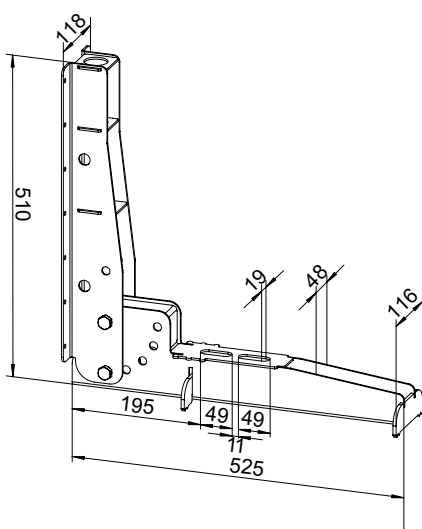

ROBUSTA-Vario-Abschalschiene
 ROBUSTA-vario slab stopend bar

Gewicht [kg/Stck.]	Artikel-Nr.
8,0	520301

Weight [kg/unit]	Item No.
8.0	520301

Hauptsitz:

D-71263 Weil der Stadt-Hausen · Brunnenstraße 36
 Tel. +49 70 33 53 71 - 0 · Fax +49 70 33 53 71 - 31
 E-Mail: info@robusta-gaukel.de