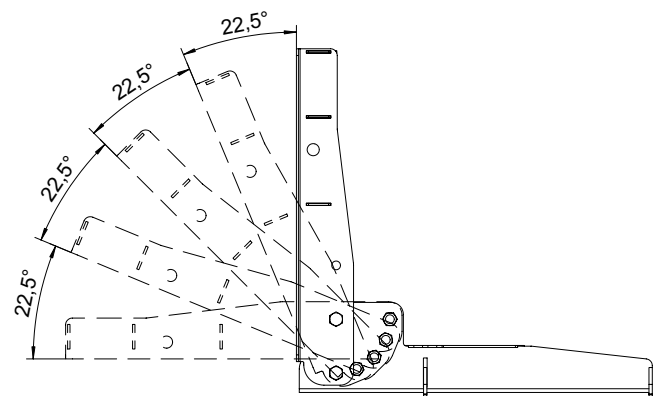

ROBUSTA-Vario-Abschalschiene
 ROBUSTA-vario slab stopend bar

Gewicht [kg/Stck.]	Artikel-Nr.
8,0	520301

Weight [kg/unit]	Item No.
8.0	520301

Hauptsitz:

D-71263 Weil der Stadt-Hausen · Brunnenstraße 36
 Tel. +49 70 33 53 71 - 0 · Fax +49 70 33 53 71 - 31
 E-Mail: info@robusta-gaukel.de