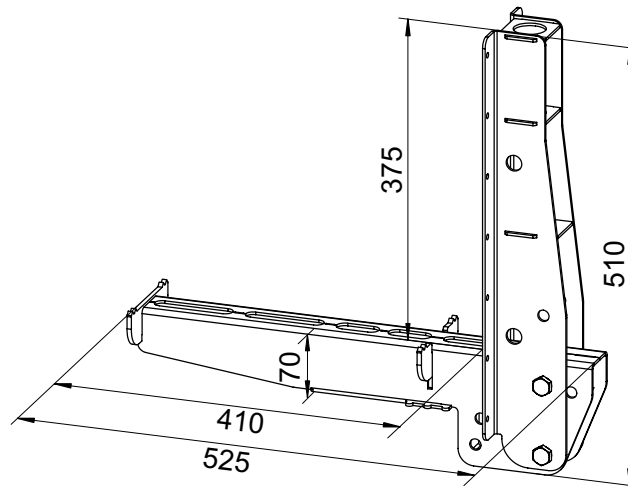

ROBUSTA-Vario-Abschalschiene
 ROBUSTA-vario slab stopend bar

Gewicht [kg/Stck.]	Artikel-Nr.
8,0	520301

Weight [kg/unit]	Item No.
8.0	520301

Hauptsitz:

D-71263 Weil der Stadt-Hausen · Brunnenstraße 36
 Tel. +49 70 33 53 71 - 0 · Fax +49 70 33 53 71 - 31
 E-Mail: info@robusta-gaukel.de