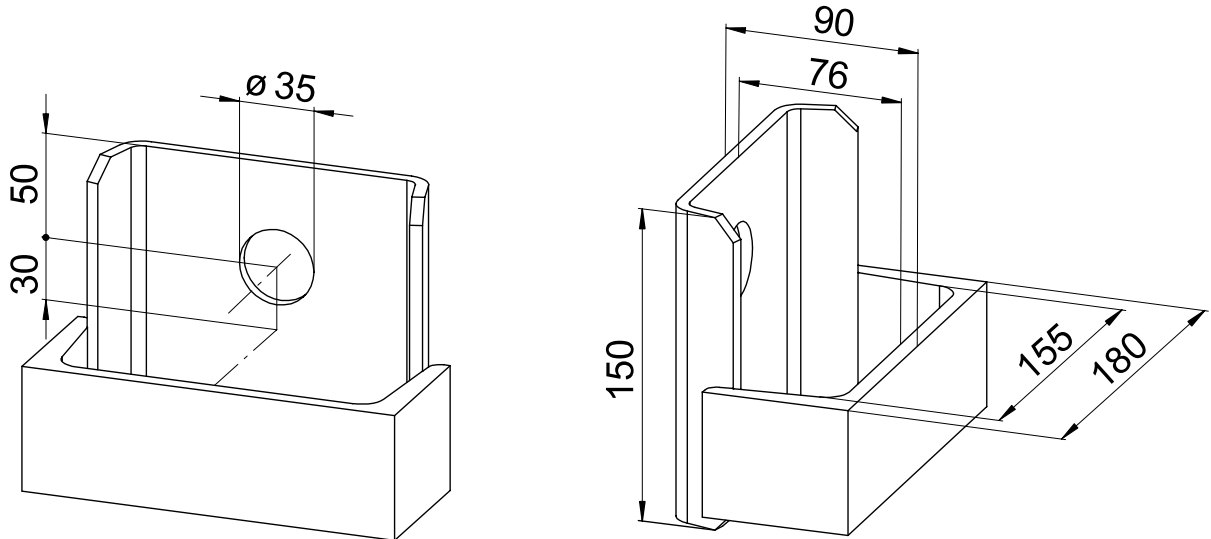

ROBUSTA-Einhängeschuh
 ROBUSTA-suspension shoe

Tragkraft [kN]	Gewicht [kg/Stck.]	Artikel-Nr.
20,0	2,6	319901

Adm. load [kN]	Weight [kg/unit]	Item No.
20.0	2.6	319901

Hauptsitz:

D-71263 Weil der Stadt-Hausen · Brunnenstraße 36
 Tel. +49 70 33 53 71 - 0 · Fax +49 70 33 53 71 - 31
 E-Mail: info@robusta-gaukel.de